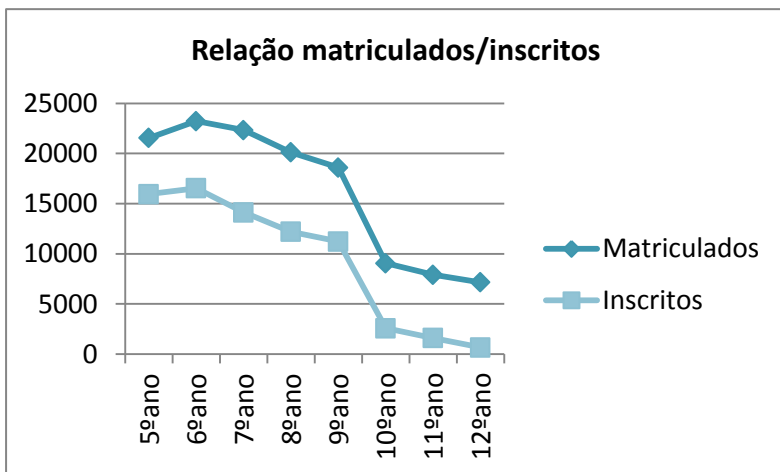

Inscrições em EMRC na Diocese

	1º ciclo	2º ciclo	3º ciclo	Secundário
Matriculados	43804	44781	61050	24130
Inscritos	1745	32492	37574	4857
% de Inscritos	3,98%	72,56%	61,55%	20,13%

Inscrições em EMRC na Vigararia de Santo Tirso

Ano	1º ano*	2º ano*	3º ano*	4º ano*	5º ano	6º ano	7ºano	8ºano	9ºano	10º ano	11º ano	12º ano
Matriculados	240	283	298	270	502	533	480	386	308	127	63	66
Inscritos	0	0	0	0	466	488	390	332	265	72	27	8
	1º ciclo				2ºciclo		3ºciclo		Secundário			