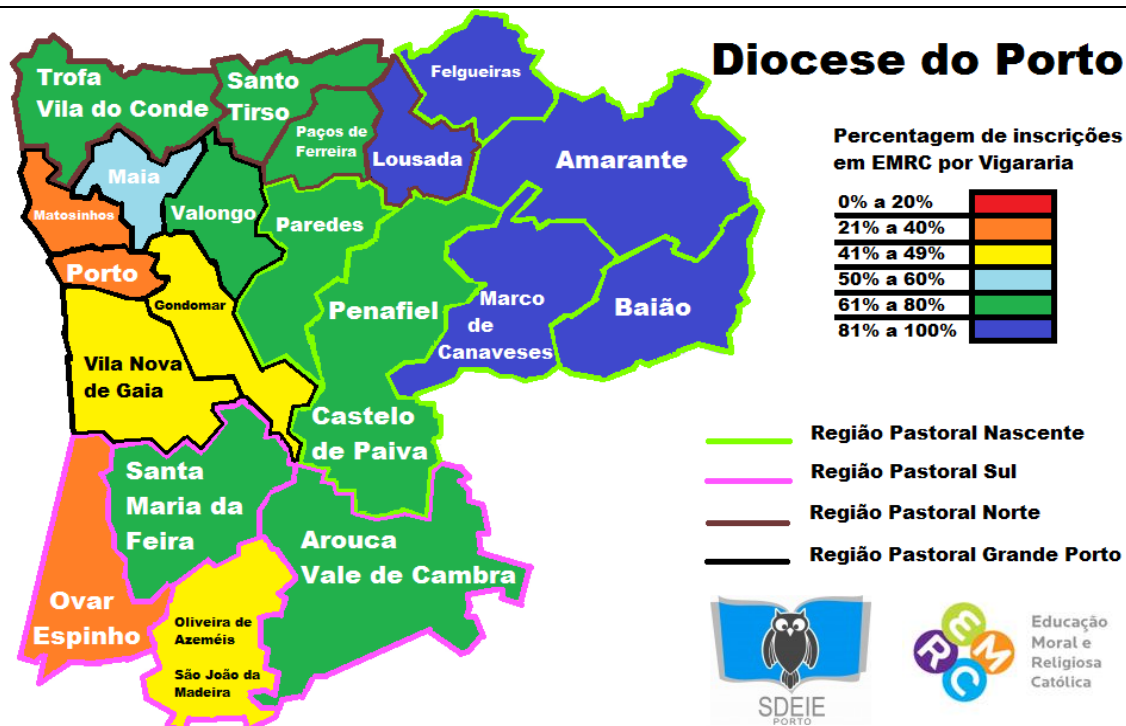

Inscrições em EMRC na Diocese

	1º ciclo	2º ciclo	3º ciclo	Secundário
Matriculados	43804	44781	61050	24130
Inscritos	1745	32492	37574	4857
% de Inscritos	3,98%	72,56%	61,55%	20,13%

Inscrições em EMRC na Vigararia de Santo Tirso

*Dados apenas de alguns agrupamentos