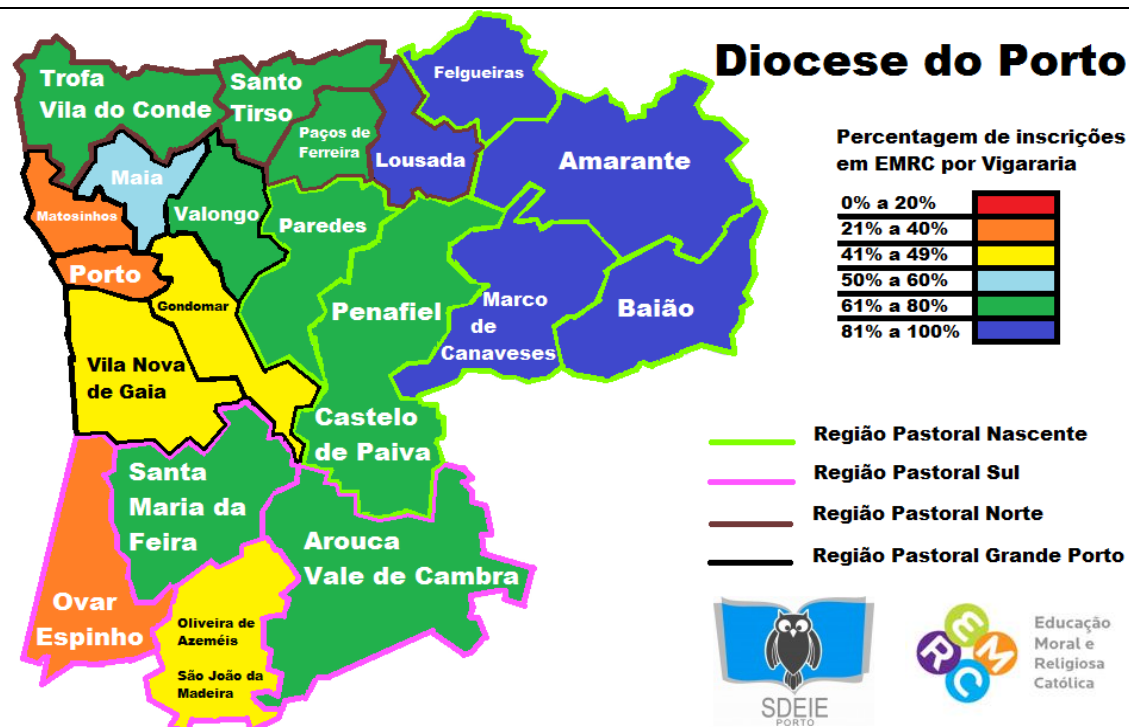

Inscrições em EMRC na Diocese

	1º ciclo	2º ciclo	3º ciclo	Secundário
Matriculados	43804	44781	61050	24130
Inscritos	1745	32492	37574	4857
% de Inscritos	3,98%	72,56%	61,55%	20,13%

Inscrições em EMRC na Vigararia de Felgueiras

*Dados apenas de alguns agrupamentos