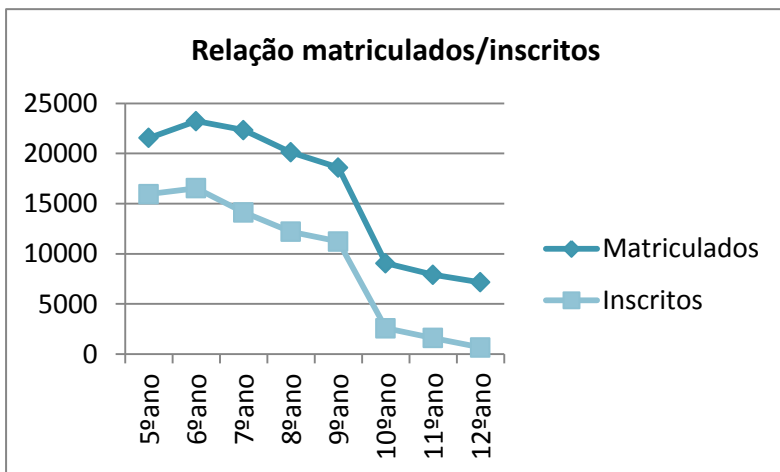

Inscrições em EMRC na Diocese

	1º ciclo	2º ciclo	3º ciclo	Secundário
Matriculados	43804	44781	61050	24130
Inscritos	1745	32492	37574	4857
% de Inscritos	3,98%	72,56%	61,55%	20,13%

Inscrições em EMRC na Vigararia de Felgueiras

Ano	1º ano*	2º ano*	3º ano*	4º ano*	5º ano	6º ano	7ºano	8ºano	9ºano	10º ano	11º ano	12º ano
Matriculados	485	482	510	580	681	730	888	691	750	411	402	390
Inscritos	51	75	11	0	669	718	861	658	686	190	123	69
	1º ciclo				2ºciclo		3ºciclo			Secundário		