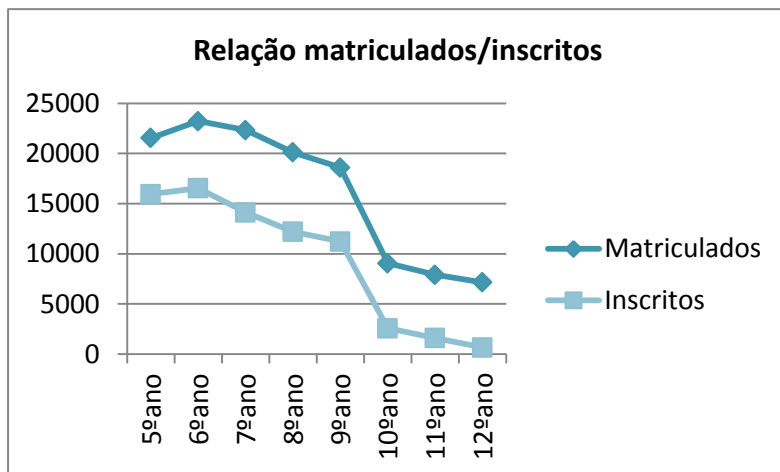

Inscrições em EMRC na Diocese

	1º ciclo	2º ciclo	3º ciclo	Secundário
Matriculados	43804	44781	61050	24130
Inscritos	1745	32492	37574	4857
% de Inscritos	3,98%	72,56%	61,55%	20,13%

## Inscrições em EMRC na Vigararia de Penafiel-Castelo de Paiva

Ano	1º ano*	2º ano*	3º ano*	4º ano*	5º ano	6º ano	7ºano	8ºano	9ºano	10º ano	11º ano	12º ano
Matriculados	832	931	915	963	1129	1263	1243	1175	1180	566	507	446
Inscritos	0	0	0	0	1117	1221	1155	1066	1003	177	70	17
	1º ciclo				2ºciclo		3ºciclo			Secundário		