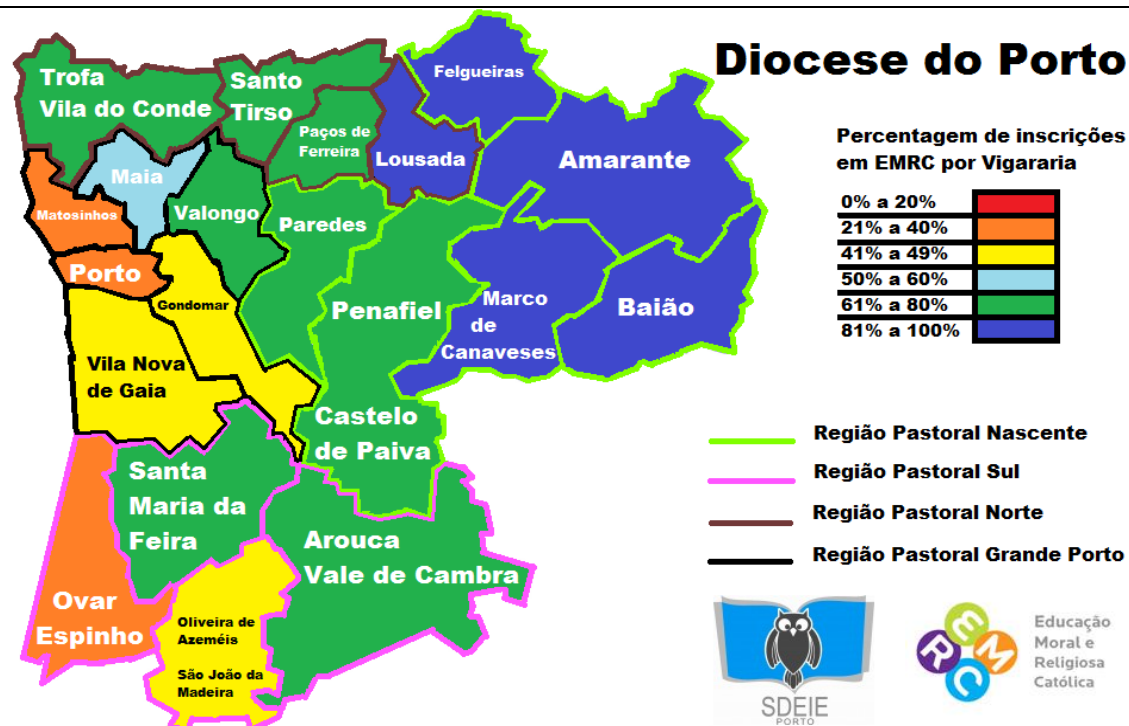

Inscrições em EMRC na Diocese

	1º ciclo	2º ciclo	3º ciclo	Secundário
Matriculados	43804	44781	61050	24130
Inscritos	1745	32492	37574	4857
% de Inscritos	3,98%	72,56%	61,55%	20,13%

## Inscrições em EMRC na Vigararia de Penafiel-Castelo de Paiva

Ano	1º ano*	2º ano*	3º ano*	4º ano*	5º ano	6º ano	7ºano	8ºano	9ºano	10º ano	11º ano	12º ano
Matriculados	832	931	915	963	1129	1263	1243	1175	1180	566	507	446
Inscritos	0	0	0	0	1117	1221	1155	1066	1003	177	70	17
	1º ciclo				2ºciclo		3ºciclo			Secundário		

\*Dados apenas de alguns agrupamentos