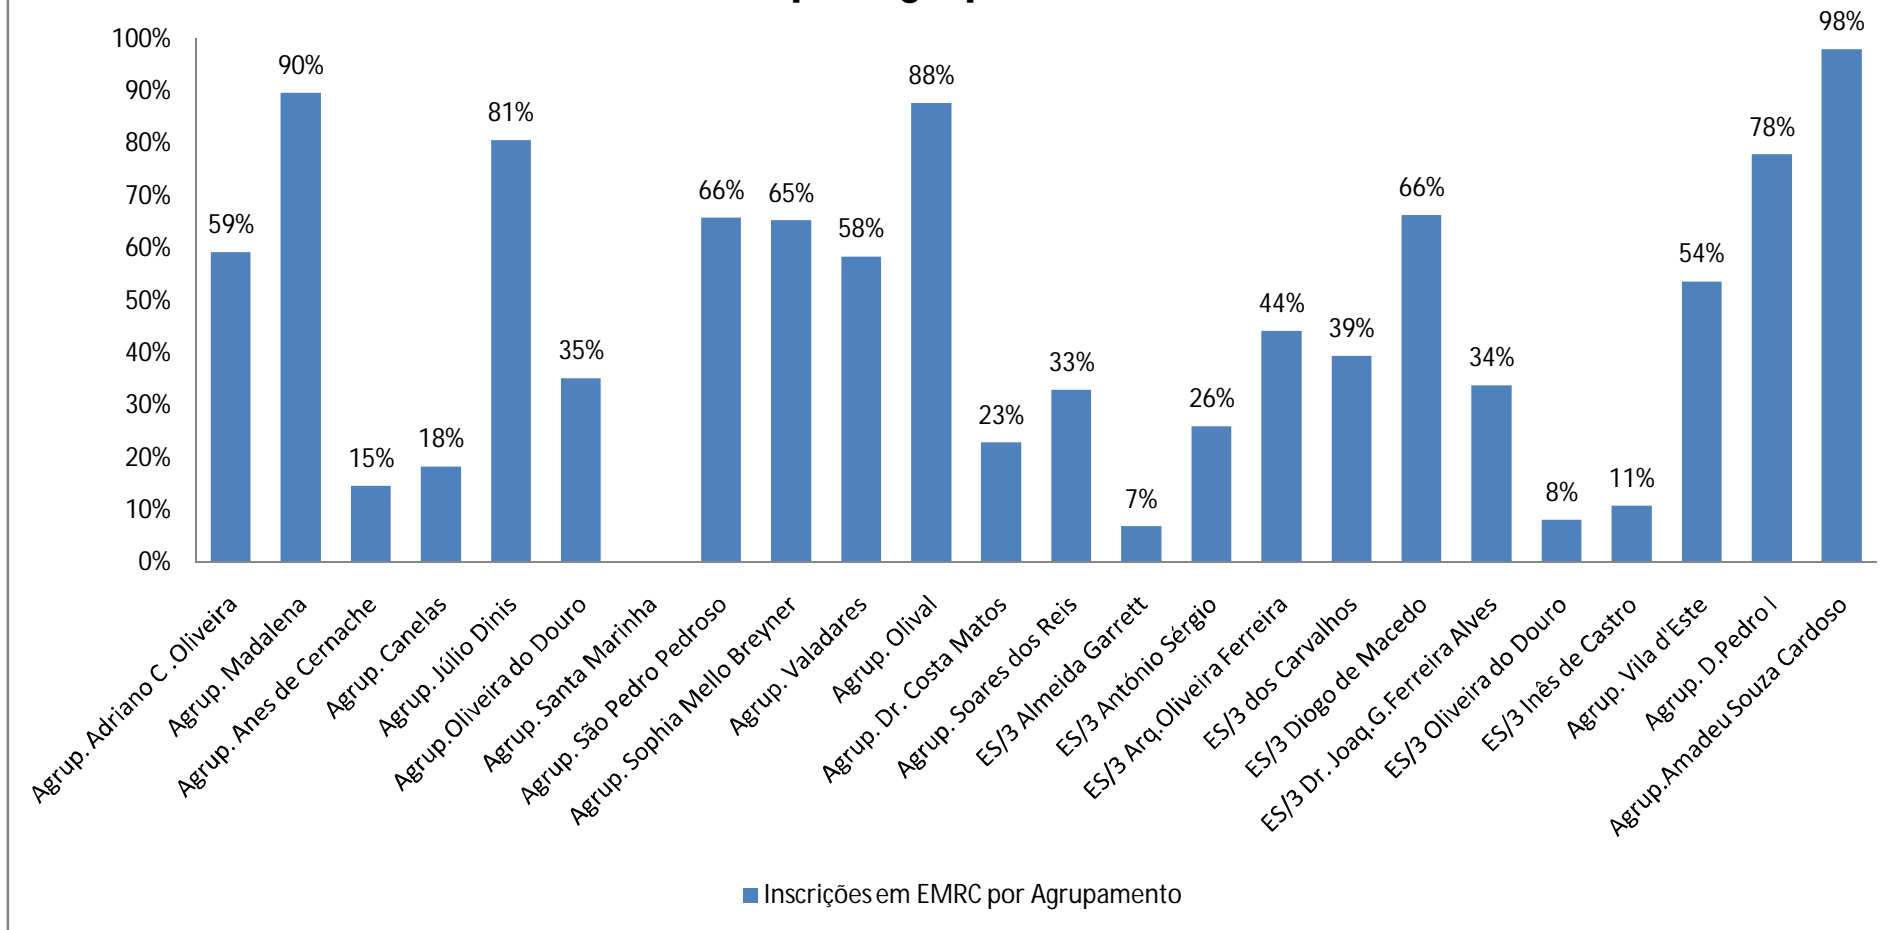

Inscrições em EMRC por Agrupamento - Vila Nova de Gaia

Nota: Os professores do Agrupamento de escolas de Santa Marinha não apresentaram estatística da escola no ano lectivo 2010-11.