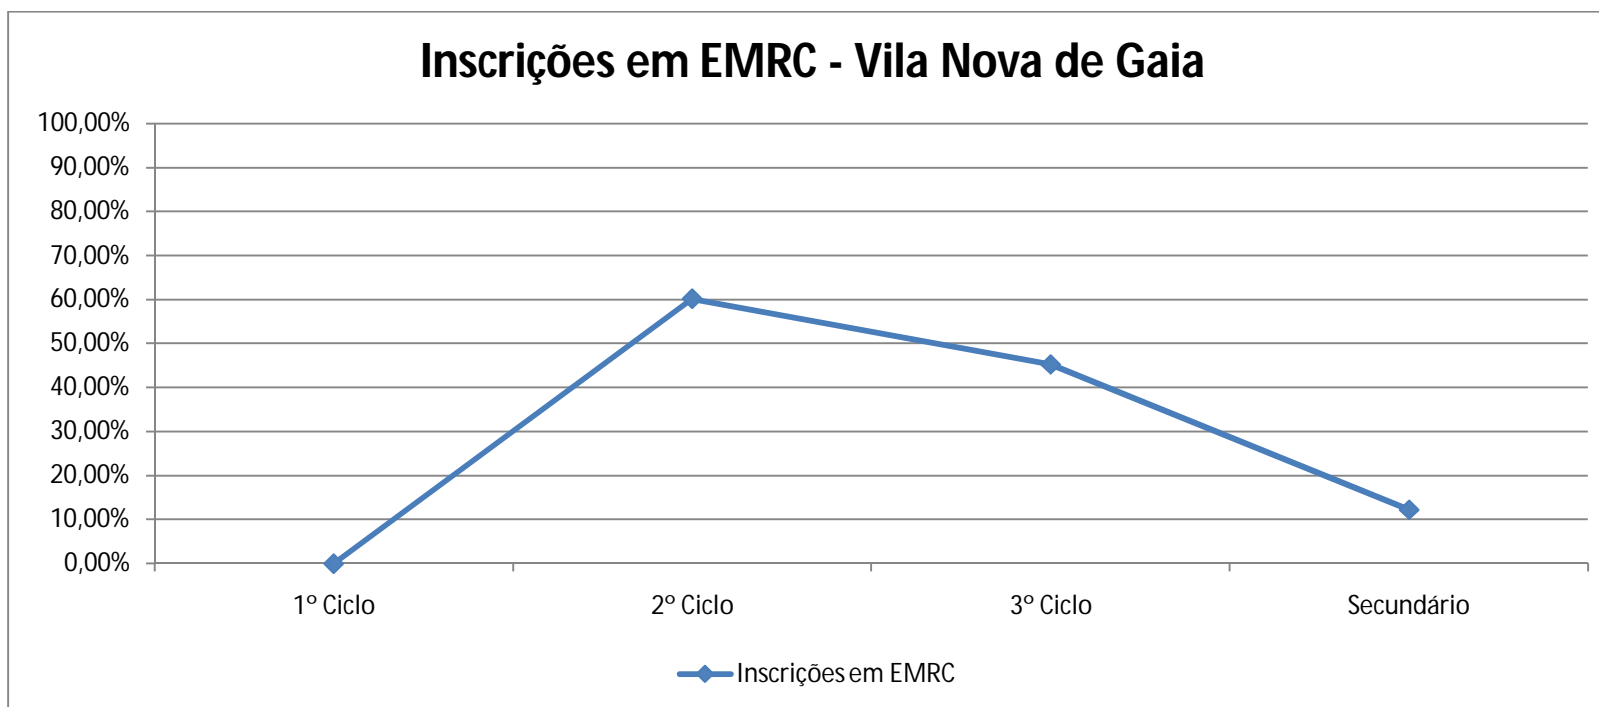

Secretariado Diocesano do Ensino da Igreja nas Escolas

Estatística do Ano lectivo 2010-11 da Vigararia de Vila Nova de Gaia

Nível de Ensino	Matriculados na Escolas	Inscritos em EMRC	Percentagem (%)
1º Ciclo	375	0	0,00%
2º Ciclo	5608	3372	60,13%
3º Ciclo	9076	4105	45,23%
Ensino Secundário	3338	408	12,22%
Total	18397	7885	42,86%