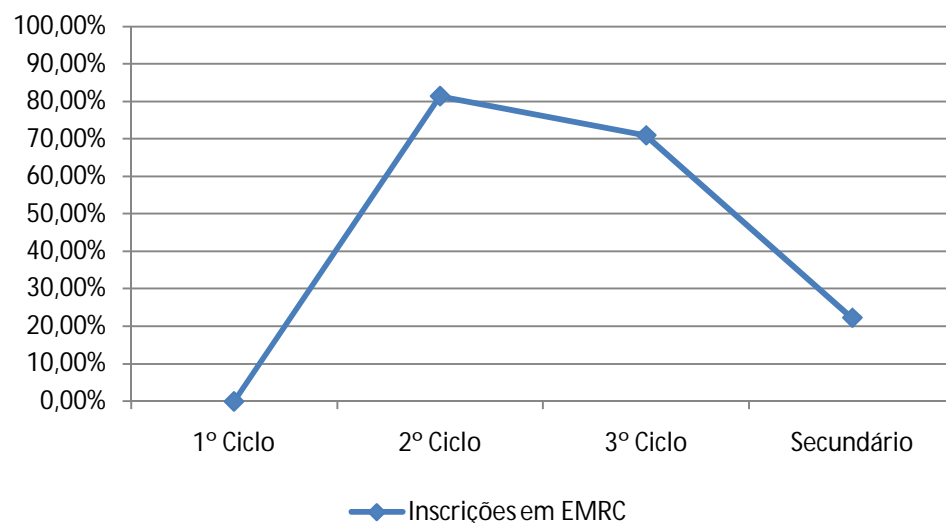

Secretariado Diocesano do Ensino da Igreja nas Escolas

Estatística do Ano lectivo 2010-11 da Vigararia da Trofa

Nível de Ensino	Matriculados na Escolas	Inscritos em EMRC	Percentagem (%)
1º Ciclo	0	0	0,00%
2º Ciclo	917	746	81,35%
3º Ciclo	1296	919	70,91%
Ensino Secundário	565	126	22,30%
Total	2778	1791	65,47%

Inscrições em EMRC - Trofa