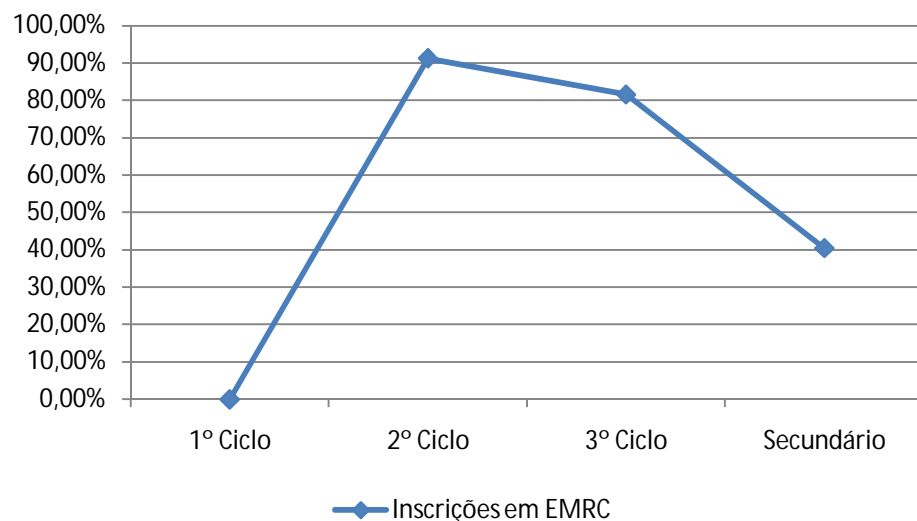

Secretariado Diocesano do Ensino da Igreja nas Escolas

Estatística do Ano lectivo 2010-11 da Vigararia de Santo Tirso

Nível de Ensino	Matriculados na Escolas	Inscritos em EMRC	Percentagem (%)
1º Ciclo	0	0	0,00%
2º Ciclo	1068	975	91,29%
3º Ciclo	1585	1293	81,58%
Ensino Secundário	566	229	40,46%
Total	3219	2497	77,57

Inscrições em EMRC - Santo Tirso