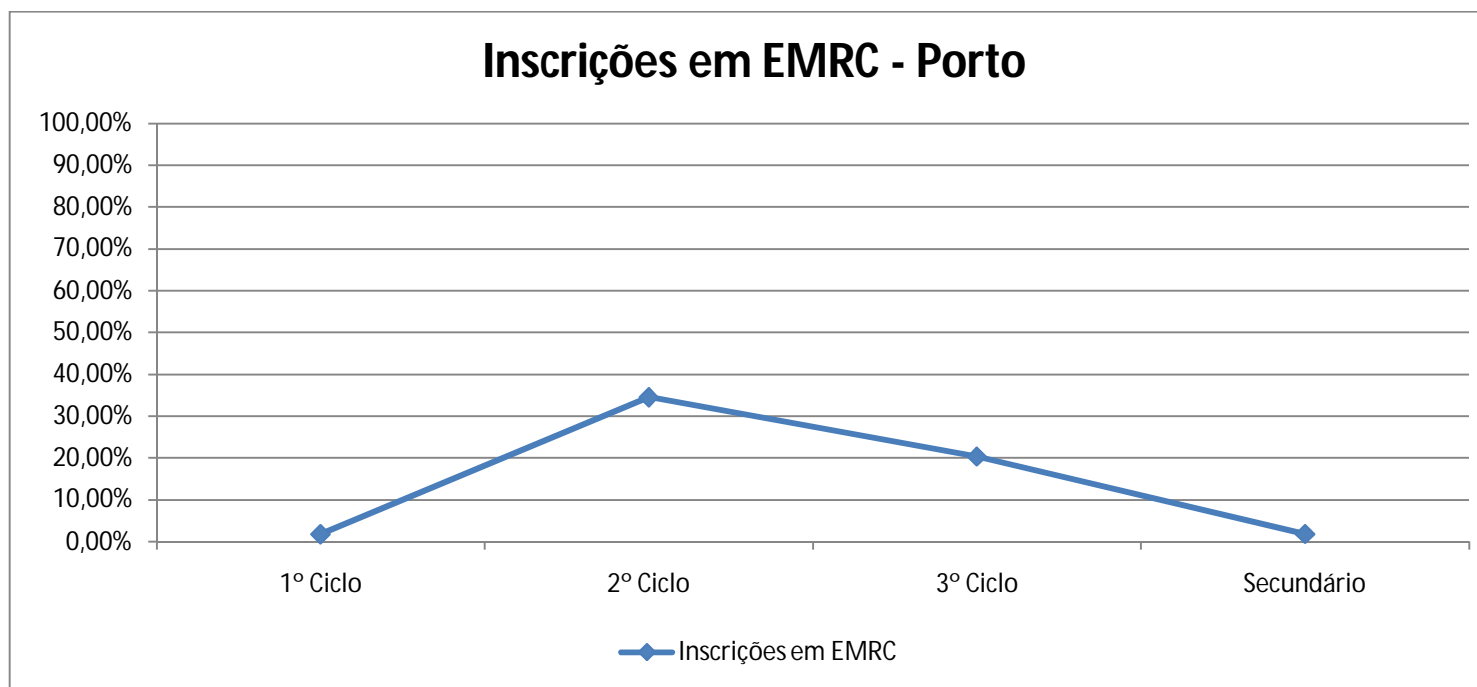

Secretariado Diocesano do Ensino da Igreja nas Escolas

Estatística do Ano lectivo 2010-11 da Vigararia do Porto

Nível de Ensino	Matriculados na Escolas	Inscritos em EMRC	Percentagem (%)
1º Ciclo	2129	39	1,83%
2º Ciclo	4280	1480	34,58%
3º Ciclo	5708	1163	20,37%
Ensino Secundário	3756	70	1,86%
Total	15873	2752	17,34%