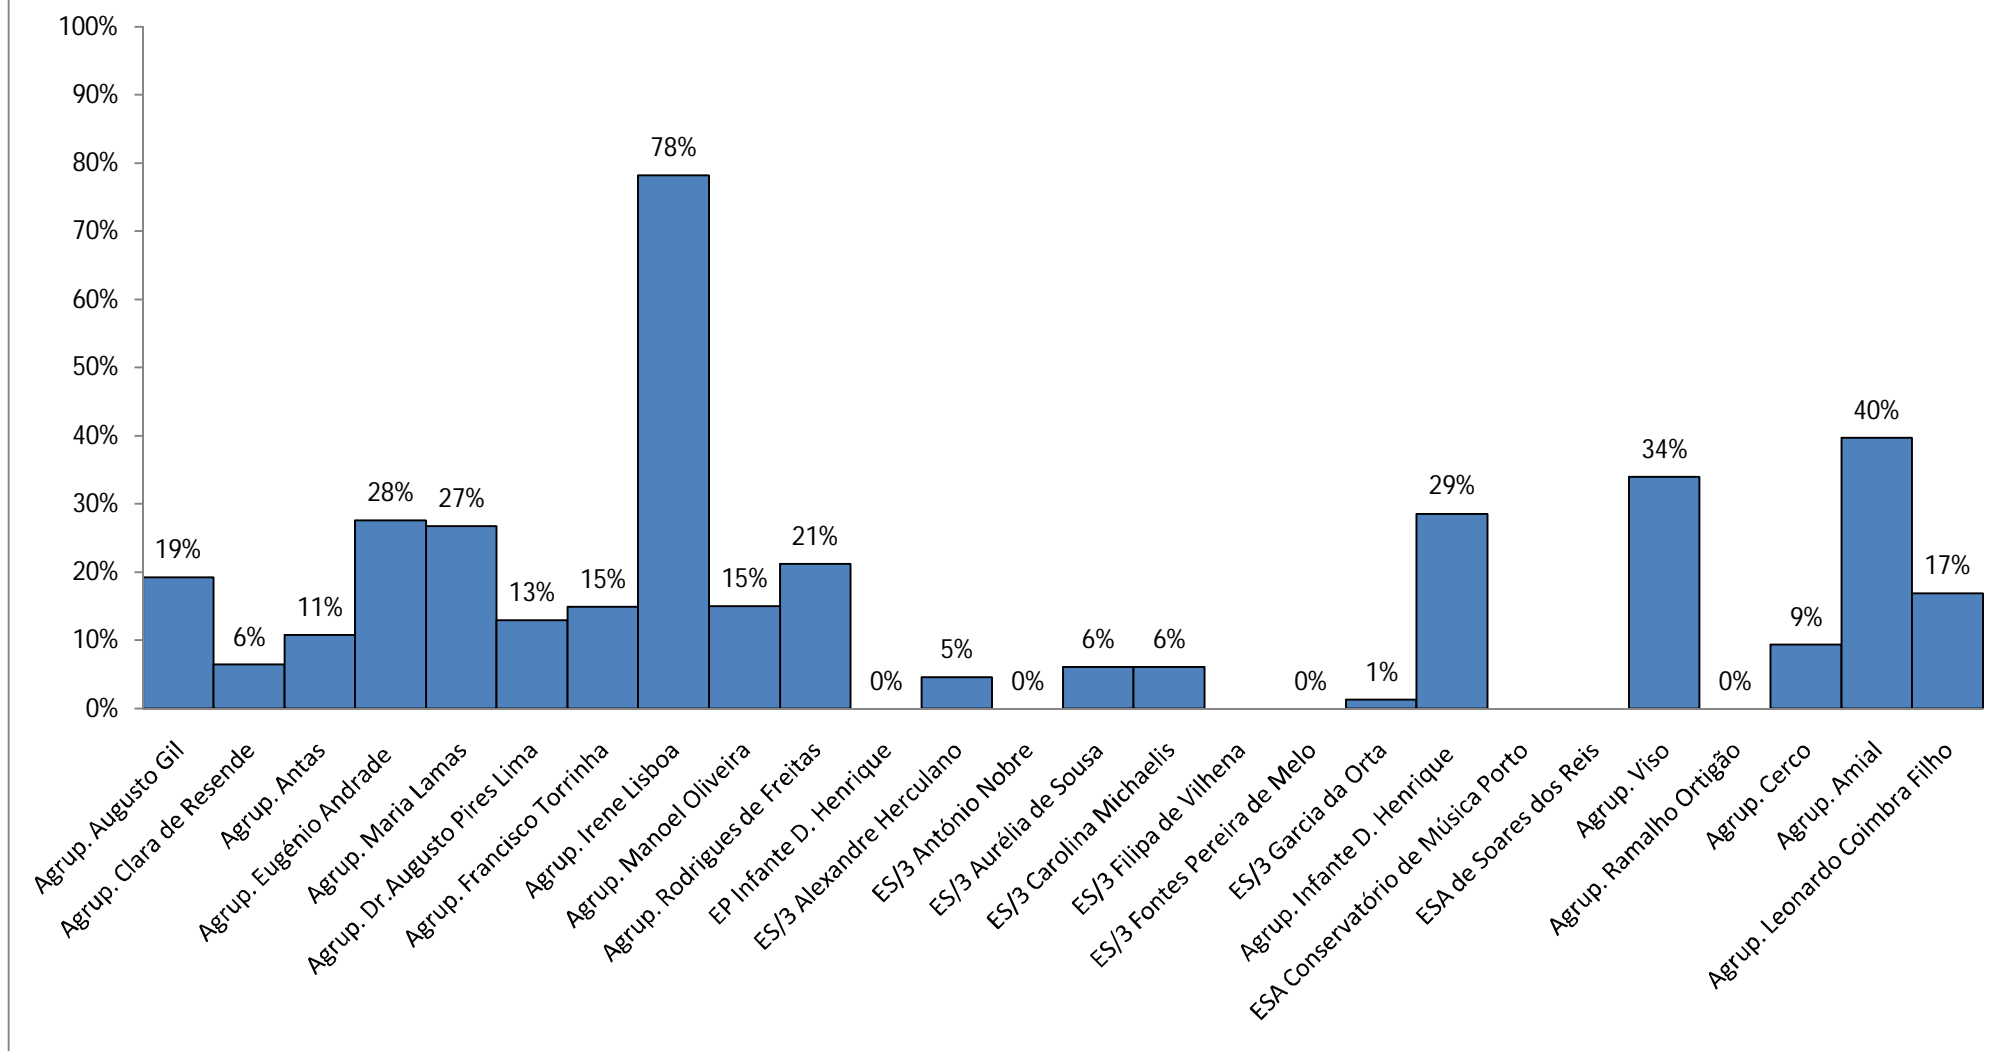

Secretariado Diocesano do Ensino da Igreja nas Escolas

Estatística do Ano lectivo 2010-11 da Vigararia do Porto

Nível de Ensino	Matriculados na Escolas	Inscritos em EMRC	Percentagem (%)
1º Ciclo	2129	39	1,83%
2º Ciclo	4280	1480	34,58%
3º Ciclo	5708	1163	20,37%
Ensino Secundário	3756	70	1,86%
Total	15873	2752	17,34%

Inscrições por Agrupamento - Porto

Nota: Os professores da Escola Secundária/3 Filipa de Vilhena, ESA Conservatório de Música do Porto e ESA de Soares dos Reis não apresentaram estatística da escola no ano lectivo 2010-11.