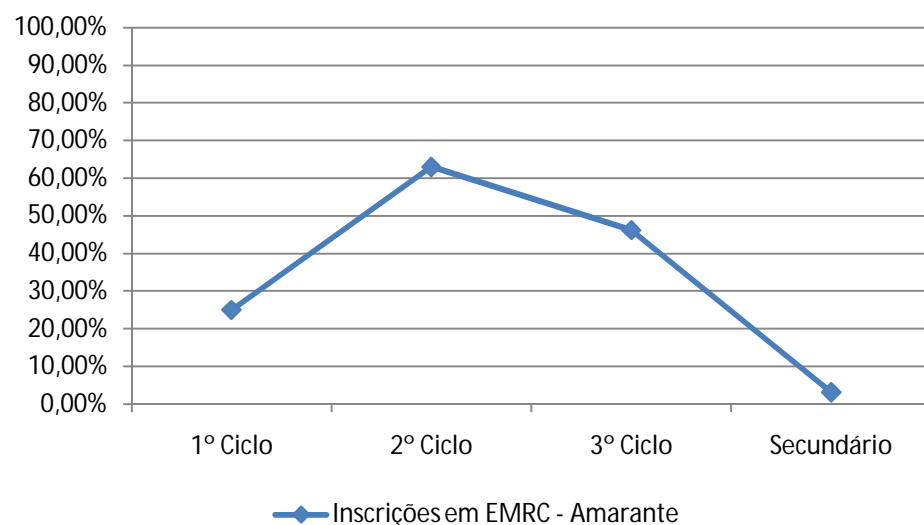

Secretariado Diocesano do Ensino da Igreja nas Escolas

Estatística do Ano lectivo 2010-11 da Vigararia de Ovar

Nível de Ensino	Matriculados na Escolas	Inscritos em EMRC	Percentagem (%)
1º Ciclo	136	34	25,00%
2º Ciclo	1384	872	63,01%
3º Ciclo	1814	838	46,20%
Ensino Secundário	192	6	3,13%
Total	3532	1750	49,55%

Inscrições em EMRC - Ovar