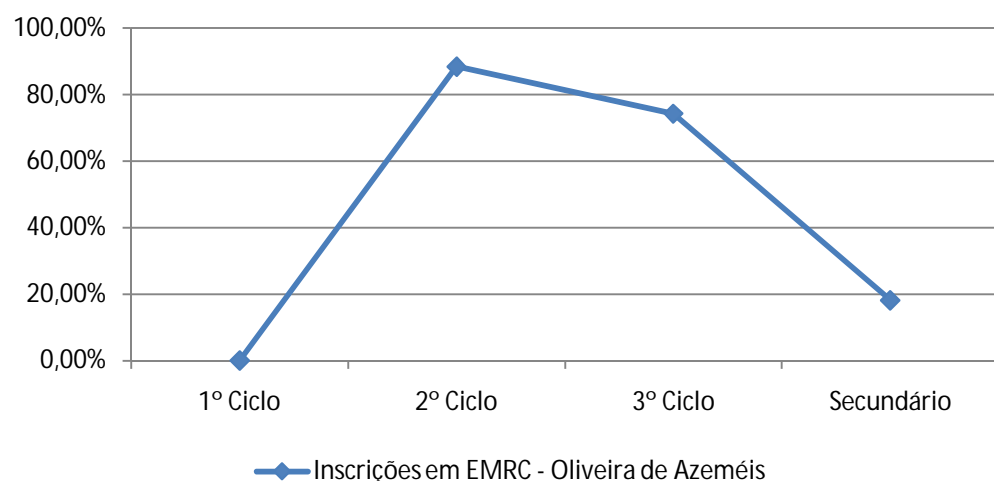

Secretariado Diocesano do Ensino da Igreja nas Escolas

Estatística do Ano lectivo 2010-11 da Vigararia de Oliveira de Azeméis

Nível de Ensino	Matriculados na Escolas	Inscritos em EMRC	Percentagem (%)
1º Ciclo	0	0	0,00%
2º Ciclo	1539	1362	88,50%
3º Ciclo	2024	1505	74,36%
Ensino Secundário	800	145	18,13%
Total	4363	3012	69,03 %

Inscrições em EMRC - Oliveira de Azeméis