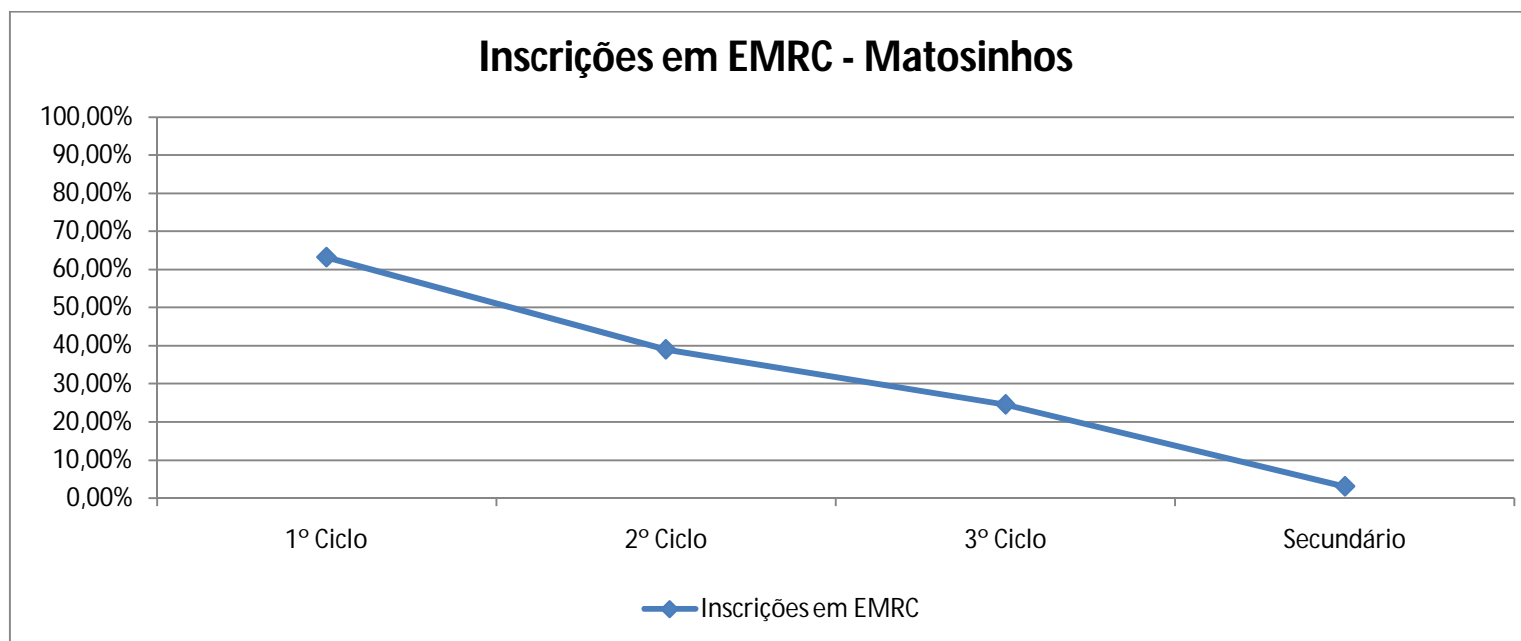

Secretariado Diocesano do Ensino da Igreja nas Escolas

Estatística do Ano lectivo 2010-11 da Vigararia de Matosinhos

Nível de Ensino	Matriculados na Escolas	Inscritos em EMRC	Percentagem (%)
1º Ciclo	630	398	63,17%
2º Ciclo	3379	1318	39,01%
3º Ciclo	3628	890	24,53%
Ensino Secundário	2064	63	3,05%
Total	9701	2669	27,51%