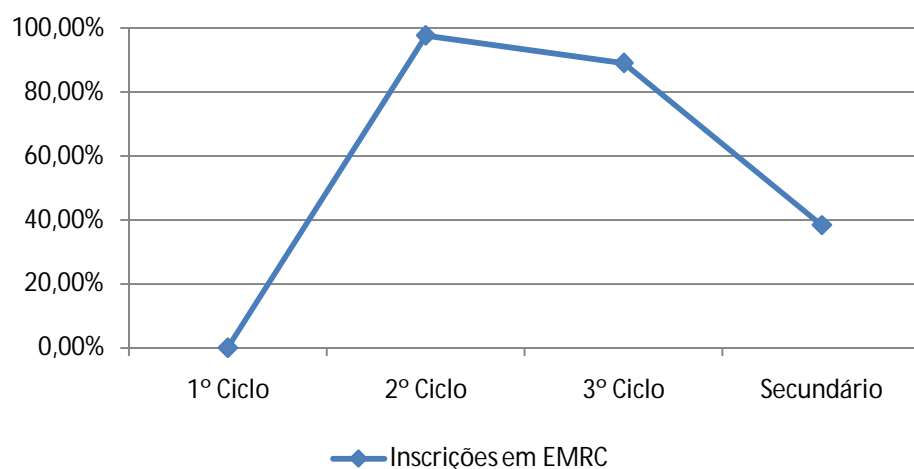

Secretariado Diocesano do Ensino da Igreja nas Escolas

Estatística do Ano lectivo 2010-11 da Vigararia de Marco de Canaveses

Nível de Ensino	Matriculados na Escolas	Inscritos em EMRC	Percentagem (%)
1º Ciclo	674	0	0,00%
2º Ciclo	1565	1529	97,70%
3º Ciclo	2147	1913	89,10%
Ensino Secundário	1052	404	38,40%
Total	5438	3846	70,72

Inscrições em EMRC - Marco de Canaveses