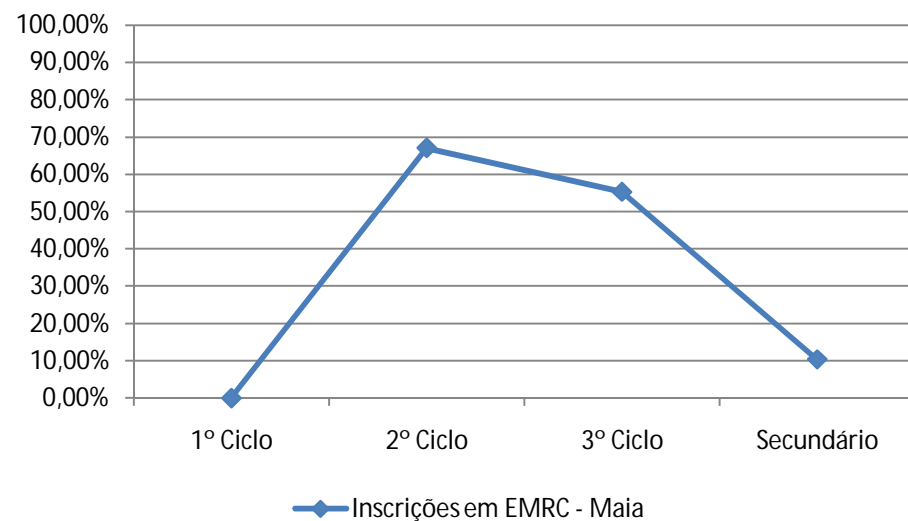

Secretariado Diocesano do Ensino da Igreja nas Escolas

Estatística do Ano lectivo 2010-11 da Vigararia de Maia

Nível de Ensino	Matriculados na Escolas	Inscritos em EMRC	Percentagem (%)
1º Ciclo	0	0	0,00%
2º Ciclo	3056	2050	67,08%
3º Ciclo	3751	2074	55,29%
Ensino Secundário	1801	187	10,38%
Total	8608	4311	50,08%

Inscrições em EMRC - Maia

Inscrições por Agrupamento