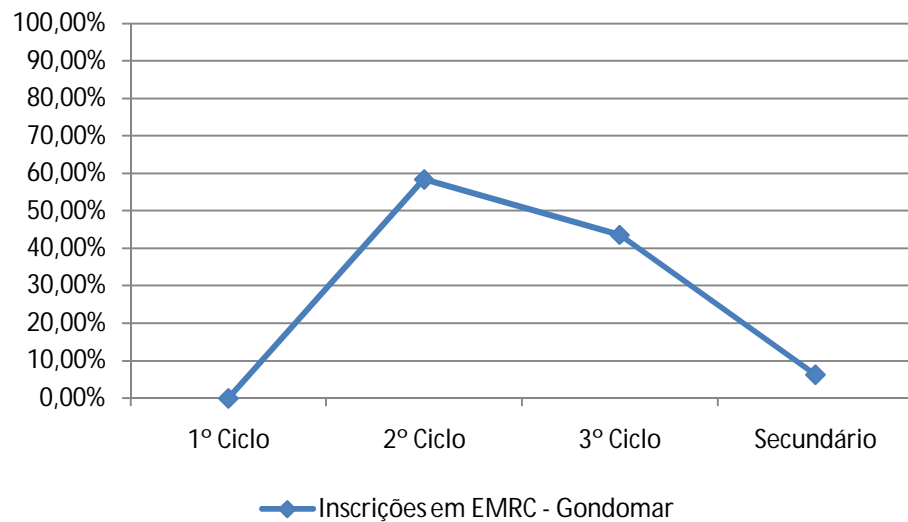

Secretariado Diocesano do Ensino da Igreja nas Escolas

Estatística do Ano lectivo 2010-11 da Vigararia de Gondomar

Nível de Ensino	Matriculados na Escolas	Inscritos em EMRC	Percentagem (%)
1º Ciclo	0	0	0,00%
2º Ciclo	3194	1866	58,42%
3º Ciclo	4384	1913	43,64%
Ensino Secundário	2445	154	6,30%
Total	10023	3933	39,23

Inscrições em EMRC - Gondomar