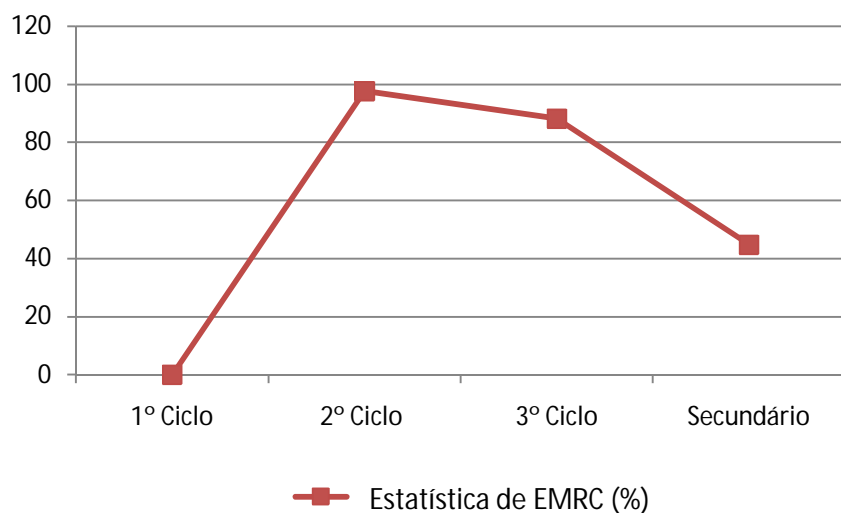

Secretariado Diocesano do Ensino da Igreja nas Escolas

Estatística do Ano lectivo 2010-11 da Vigararia de Felgueiras

Nível de Ensino	Matriculados na Escolas	Inscritos em EMRC	Percentagem (%)
1º Ciclo	0	0	0
2º Ciclo	1957	1911	97,65
3º Ciclo	2636	2325	88,20
Ensino Secundário	831	372	44,78
Total	5424	4608	84,96

Vigararia de Felgueiras - EMRC