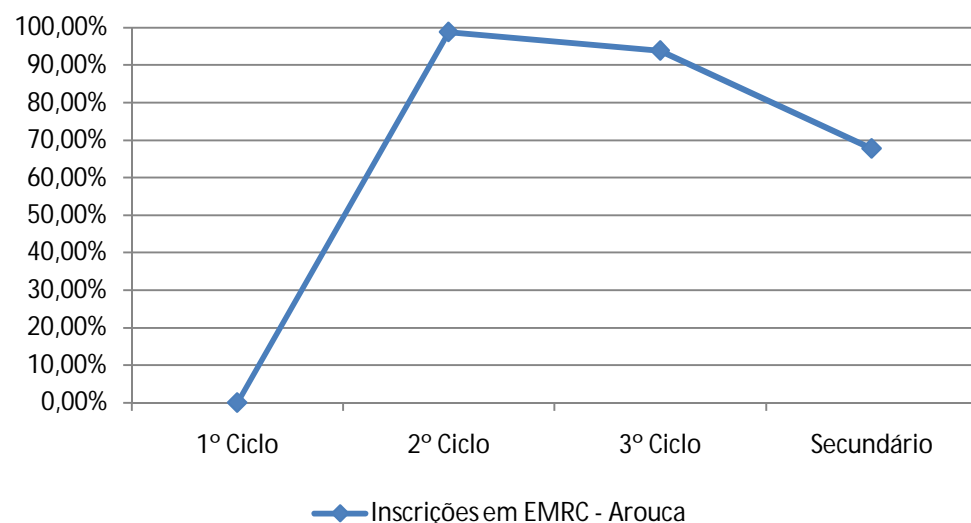

Secretariado Diocesano do Ensino da Igreja nas Escolas

Estatística do Ano lectivo 2010-11 da Vigararia de Arouca

Nível de Ensino	Matriculados na Escolas	Inscritos em EMRC	Percentagem (%)
1º Ciclo	0	0	0,00%
2º Ciclo	575	568	98,78%
3º Ciclo	734	689	93,87%
Ensino Secundário	310	210	67,74%
Total	1619	1417	90,61%

Inscrições em EMRC - Arouca

Inscrições por Agrupamento