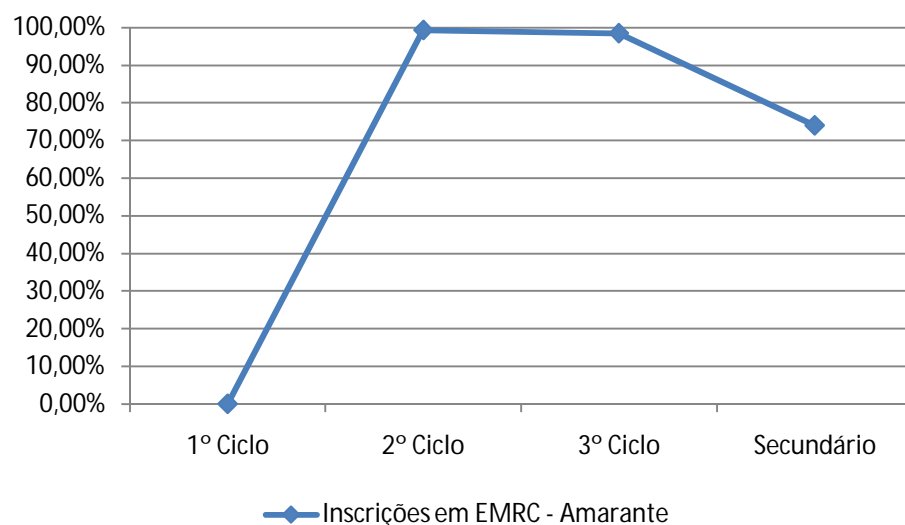

Secretariado Diocesano do Ensino da Igreja nas Escolas

Estatística do Ano lectivo 2010-11 da Vigararia de Amarante

Nível de Ensino	Matriculados na Escolas	Inscritos em EMRC	Percentagem (%)
1º Ciclo	0	0	0
2º Ciclo	771	766	99,35
3º Ciclo	1327	1307	98,49
Ensino Secundário	616	456	74,03
Total	2714	2529	93,18

Inscrições em EMRC - Amarante