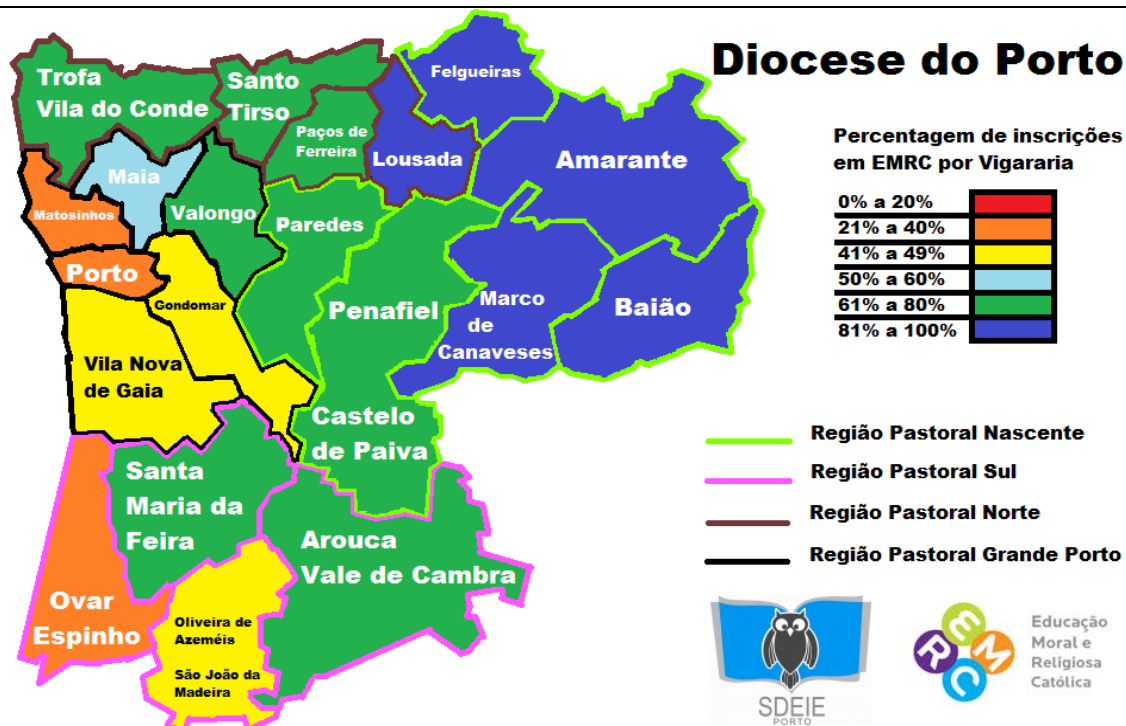

Inscrições em EMRC na Diocese

	1º ciclo	2º ciclo	3º ciclo	Secundário
Matriculados	43804	44781	61050	24130
Inscritos	1745	32492	37574	4857
% de Inscritos	3,98%	72,56%	61,55%	20,13%

Inscrições em EMRC na Vigararia de Vila Nova de Gaia

*Dados apenas de alguns agrupamentos