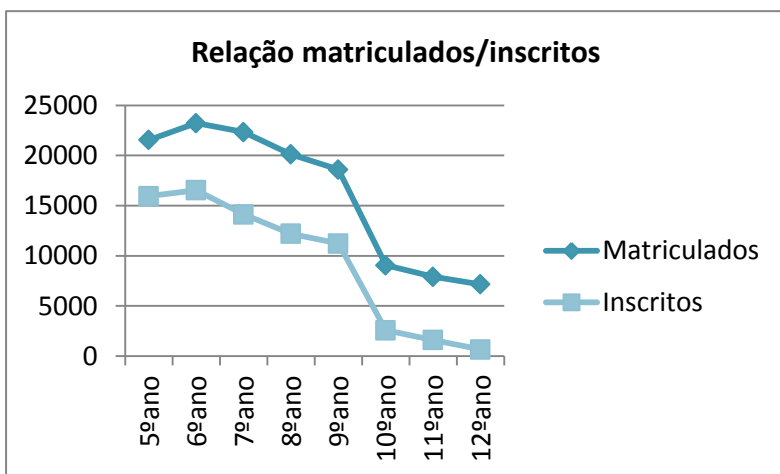

Inscrições em EMRC na Diocese

	1º ciclo	2º ciclo	3º ciclo	Secundário
Matriculados	43804	44781	61050	24130
Inscritos	1745	32492	37574	4857
% de Inscritos	3,98%	72,56%	61,55%	20,13%

Inscrições em EMRC na Vigararia de Vila Nova de Gaia

Ano	1º ano*	2º ano*	3º ano*	4º ano*	5º ano	6º ano	7ºano	8ºano	9ºano	10º ano	11º ano	12º ano
Matriculados	986	1023	999	1139	2615	2727	2870	2604	2371	1115	984	900
Inscritos	3	4	23	65	1737	1614	1291	1130	922	171	84	20
	1º ciclo				2ºciclo		3ºciclo		Secundário			