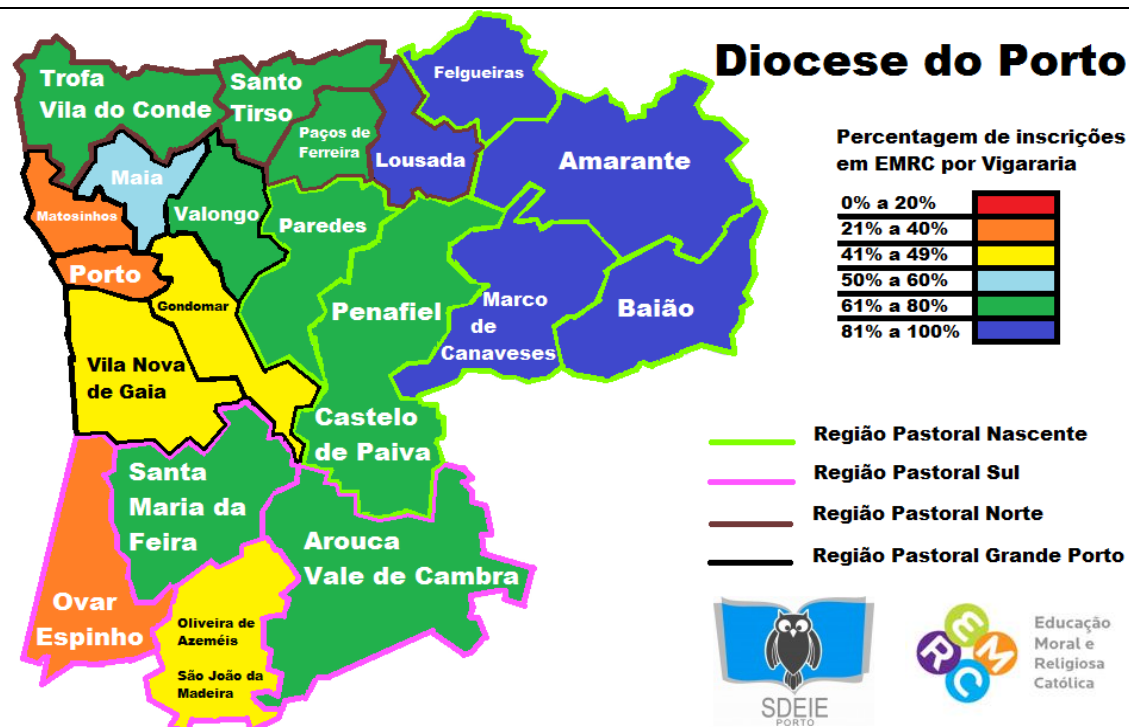

Inscrições em EMRC na Diocese

	1º ciclo	2º ciclo	3º ciclo	Secundário
Matriculados	43804	44781	61050	24130
Inscritos	1745	32492	37574	4857
% de Inscritos	3,98%	72,56%	61,55%	20,13%

Inscrições em EMRC na Vigararia de Santa Maria da Feira

*Dados apenas de alguns agrupamentos