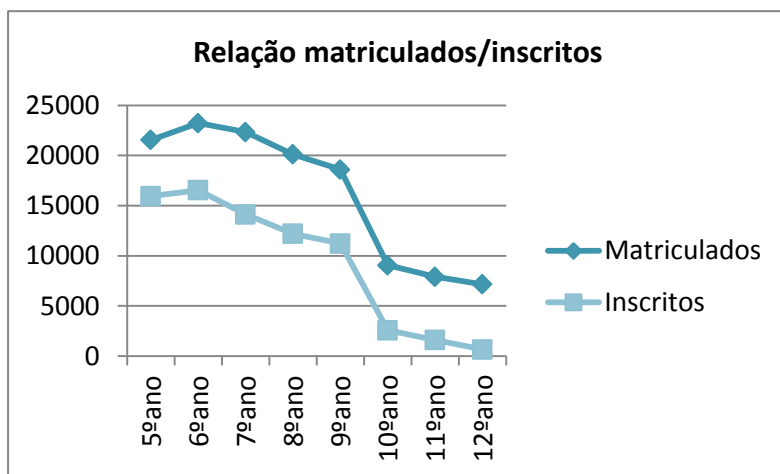

Inscrições em EMRC na Diocese

	1º ciclo	2º ciclo	3º ciclo	Secundário
Matriculados	43804	44781	61050	24130
Inscritos	1745	32492	37574	4857
% de Inscritos	3,98%	72,56%	61,55%	20,13%

Inscrições em EMRC na Vigararia de Santa Maria da Feira

Ano	1º ano*	2º ano*	3º ano*	4º ano*	5º ano	6º ano	7ºano	8ºano	9ºano	10º ano	11º ano	12º ano
Matriculados	533	587	645	642	1267	1395	1378	1193	1225	432	397	307
Inscritos	44	65	53	108	1112	1195	1111	908	883	131	89	43
	1º ciclo				2ºciclo		3ºciclo			Secundário		