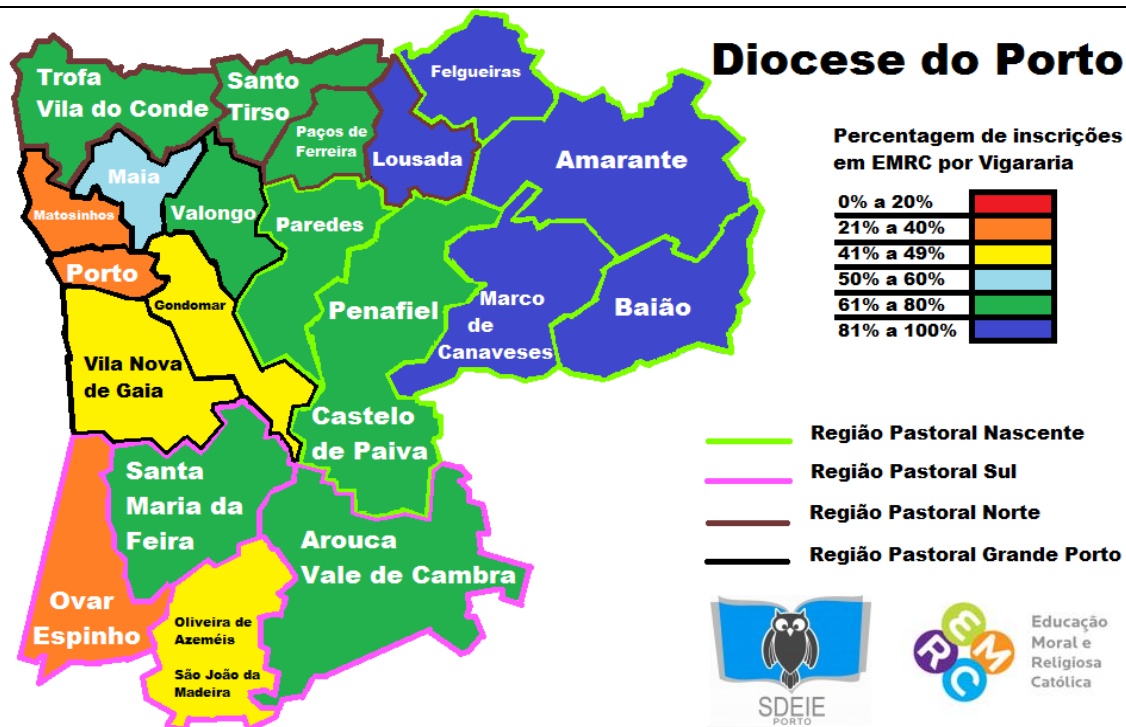

## Inscrições em EMRC na Vigararia de Gondomar

Ano	1º ano*	2º ano*	3º ano*	4º ano*	5º ano	6º ano	7ºano	8ºano	9ºano	10º ano	11º ano	12º ano
Matriculados	721	777	784	856	1435	1504	1472	1367	1178	758	612	597
Inscritos	7	2	6	11	871	851	641	575	585	99	29	5
	1º ciclo				2ºciclo		3ºciclo			Secundário		

\*Dados apenas de alguns agrupamentos