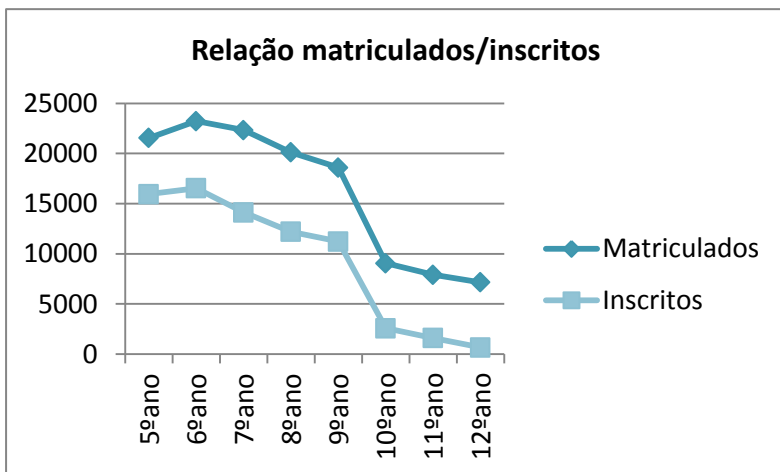

Inscrições em EMRC na Diocese

	1º ciclo	2º ciclo	3º ciclo	Secundário
Matriculados	43804	44781	61050	24130
Inscritos	1745	32492	37574	4857
% de Inscritos	3,98%	72,56%	61,55%	20,13%

## Inscrições em EMRC na Vigararia de Gondomar

Ano	1º ano*	2º ano*	3º ano*	4º ano*	5º ano	6º ano	7ºano	8ºano	9ºano	10º ano	11º ano	12º ano
Matriculados	721	777	784	856	1435	1504	1472	1367	1178	758	612	597
Inscritos	7	2	6	11	871	851	641	575	585	99	29	5
	1º ciclo				2ºciclo		3ºciclo			Secundário		