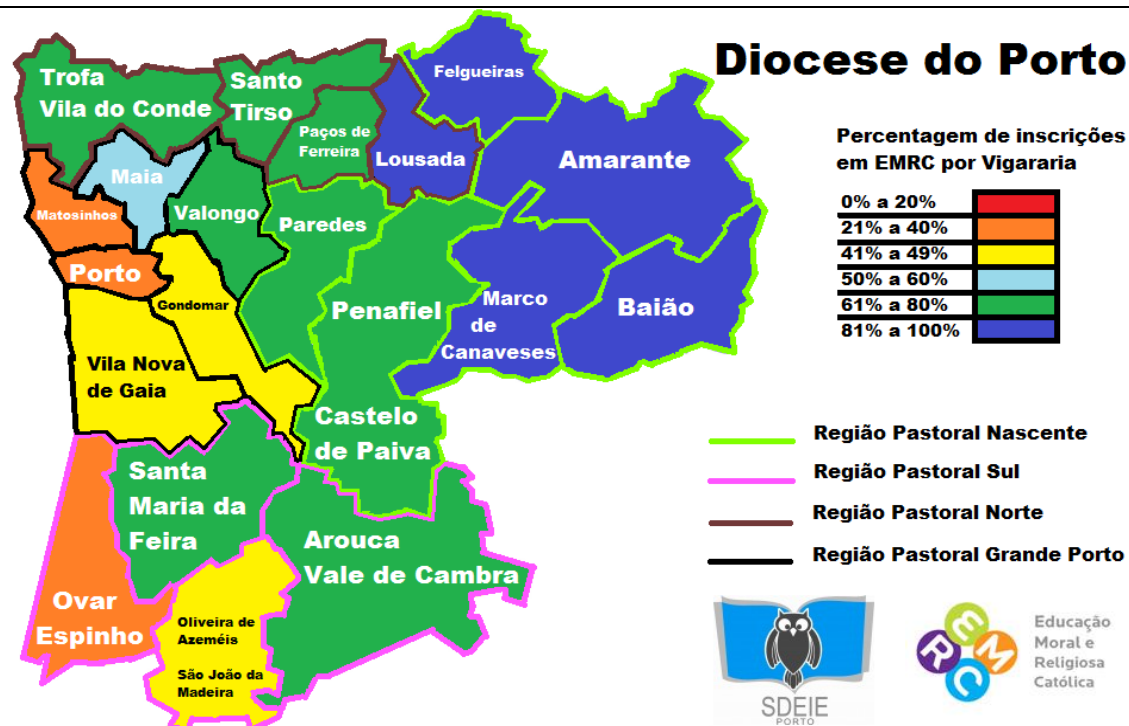

Inscrições em EMRC na Diocese

	1º ciclo	2º ciclo	3º ciclo	Secundário
Matriculados	43804	44781	61050	24130
Inscritos	1745	32492	37574	4857
% de Inscritos	3,98%	72,56%	61,55%	20,13%

Inscrições em EMRC na Vigararia de Baião

*Dados apenas de alguns agrupamentos