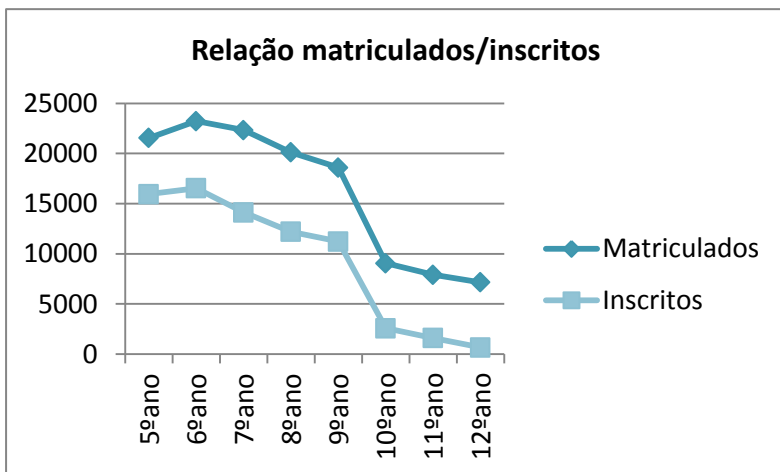

Inscrições em EMRC na Diocese

	1º ciclo	2º ciclo	3º ciclo	Secundário
Matriculados	43804	44781	61050	24130
Inscritos	1745	32492	37574	4857
% de Inscritos	3,98%	72,56%	61,55%	20,13%

Inscrições em EMRC na Vigararia de Baião

Ano	1º ano*	2º ano*	3º ano*	4º ano*	5º ano	6º ano	7ºano	8ºano	9ºano	10º ano	11º ano	12º ano
Matriculados	132	201	173	149	253	246	224	219	206	99	73	76
Inscritos	0	0	0	0	249	237	204	200	180	81	60	55
	1º ciclo				2ºciclo		3ºciclo			Secundário		