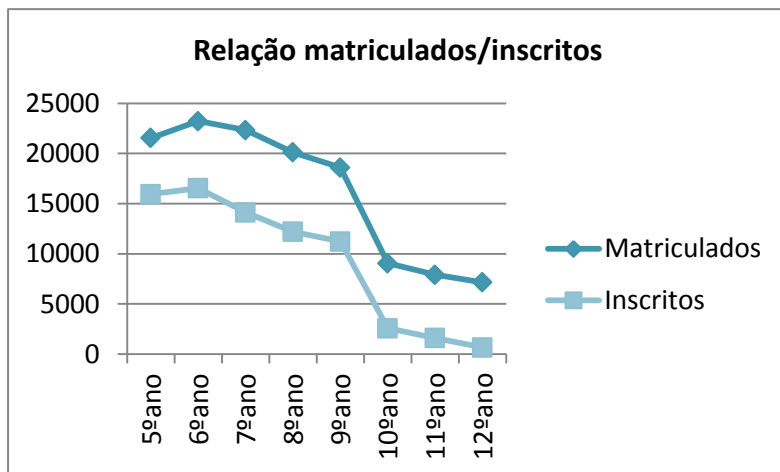

Inscrições em EMRC na Diocese

	1º ciclo	2º ciclo	3º ciclo	Secundário
Matriculados	43804	44781	61050	24130
Inscritos	1745	32492	37574	4857
% de Inscritos	3,98%	72,56%	61,55%	20,13%

Inscrições em EMRC na Vigararia de Amarante

Ano	1º ano*	2º ano*	3º ano*	4º ano*	5º ano	6º ano	7ºano	8ºano	9ºano	10º ano	11º ano	12º ano
Matriculados	306	306	291	311	366	451	491	432	407	181	134	139
Inscritos	50	31	38	29	363	443	482	430	405	160	127	65
	1º ciclo				2ºciclo		3ºciclo			Secundário		