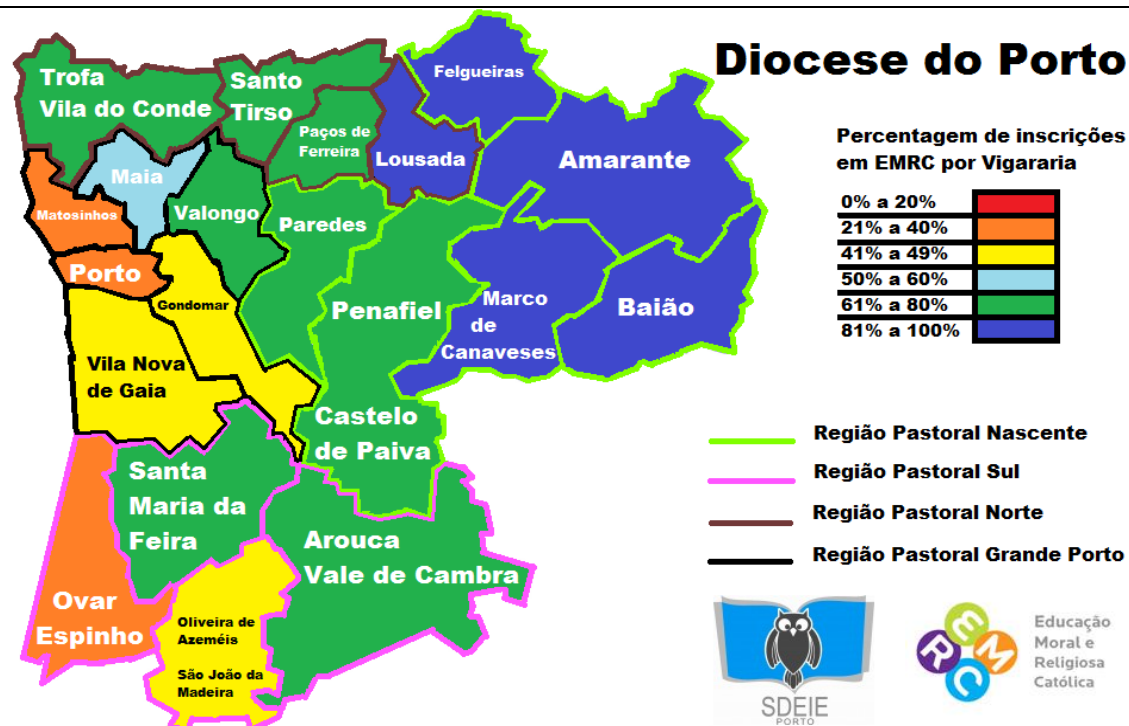

Inscrições em EMRC na Diocese

	1º ciclo	2º ciclo	3º ciclo	Secundário
Matriculados	43804	44781	61050	24130
Inscritos	1745	32492	37574	4857
% de Inscritos	3,98%	72,56%	61,55%	20,13%

Inscrições em EMRC na Vigararia de Amarante

*Dados apenas de alguns agrupamentos