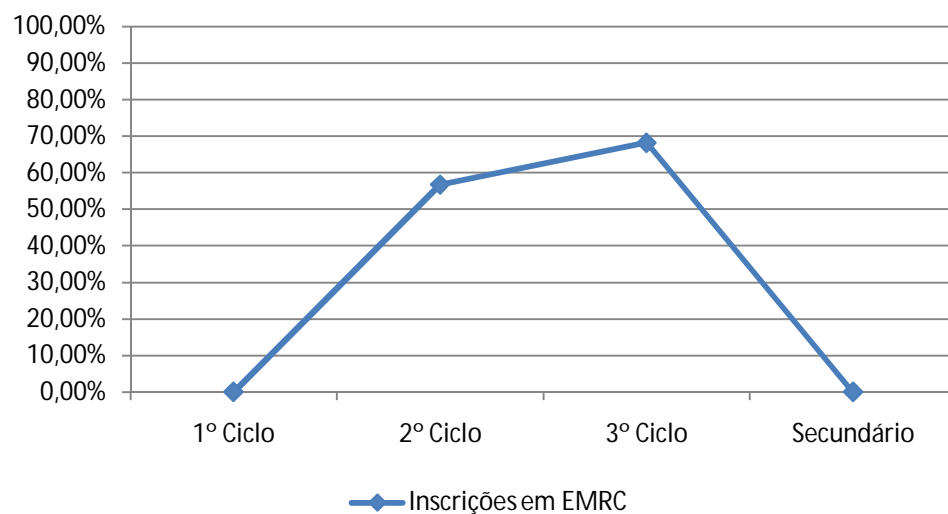

Secretariado Diocesano do Ensino da Igreja nas Escolas

Estatística do Ano lectivo 2010-11 da Vigararia da Trofa

Nível de Ensino	Matriculados na Escolas	Inscritos em EMRC	Percentagem (%)
1º Ciclo	0	0	0,00%
2º Ciclo	1182	671	56,77%
3º Ciclo	1113	759	68,19%
Ensino Secundário	0	0	0%
Total	2295	1430	62,31%

Inscrições em EMRC - Vila do Conde