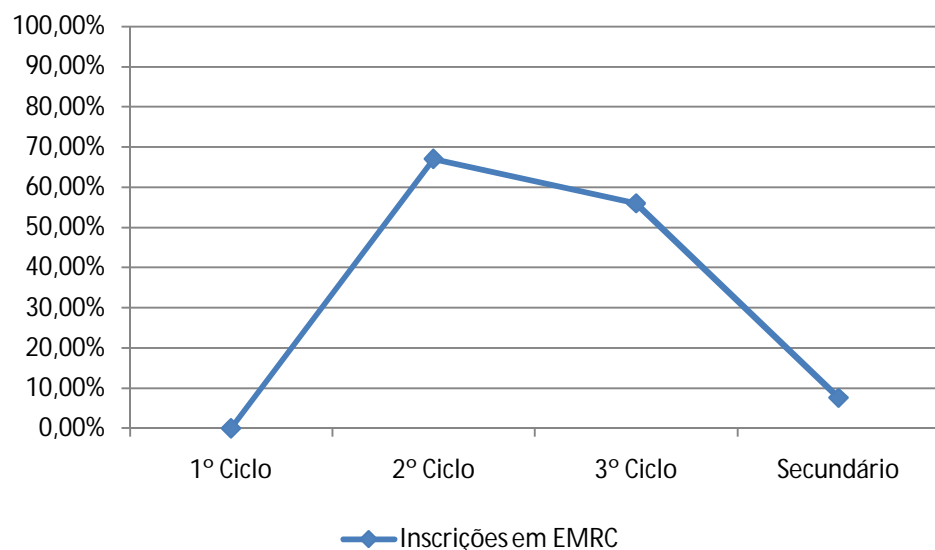

Secretariado Diocesano do Ensino da Igreja nas Escolas

Estatística do Ano lectivo 2010-11 da Vigararia de Valongo

Nível de Ensino	Matriculados na Escolas	Inscritos em EMRC	Percentagem (%)
1º Ciclo	486	0	0,00%
2º Ciclo	2749	1842	67,01%
3º Ciclo	2893	1619	55,96%
Ensino Secundário	474	36	7,59%
Total	6602	3497	52,97%

Inscrições em EMRC - Valongo