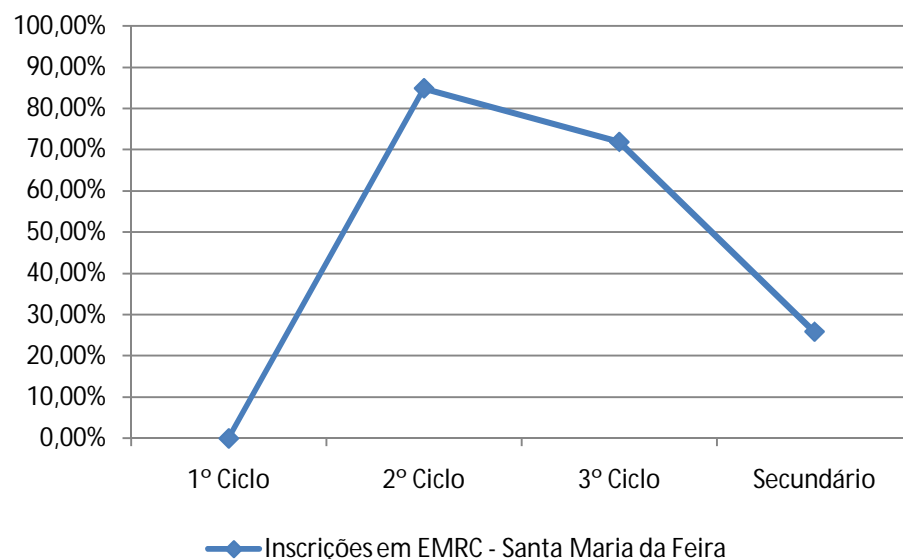

Secretariado Diocesano do Ensino da Igreja nas Escolas

Estatística do Ano lectivo 2010-11 da Vigararia de Santa Maria da Feira

Nível de Ensino	Matriculados na Escolas	Inscritos em EMRC	Percentagem (%)
1º Ciclo	0	0	0,00%
2º Ciclo	3007	2552	84,87%
3º Ciclo	4031	2898	71,89%
Ensino Secundário	638	165	25,86%
Total	7676	5615	73,15%

Inscrições em EMRC - Santa Maria da Feira

Inscrições por Agrupamento