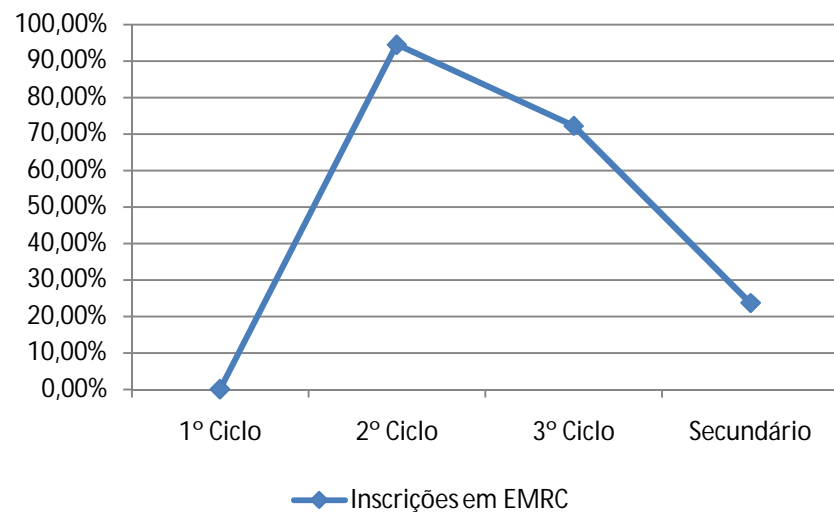

Secretariado Diocesano do Ensino da Igreja nas Escolas

Estatística do Ano lectivo 2010-11 da Vigararia de Paredes

Nível de Ensino	Matriculados na Escolas	Inscritos em EMRC	Percentagem (%)
1º Ciclo	0	0	0,00%
2º Ciclo	2371	2240	94,47%
3º Ciclo	3252	2348	72,20%
Ensino Secundário	1048	248	23,66%
Total	6671	4836	72,49%

Inscrições em EMRC - Paredes