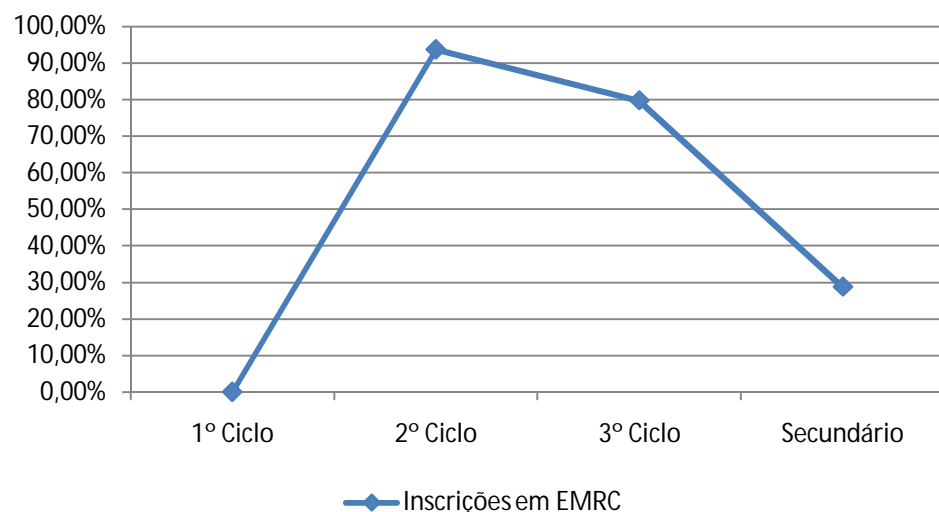

Secretariado Diocesano do Ensino da Igreja nas Escolas

Estatística do Ano lectivo 2010-11 da Vigararia de Paços de Ferreira

Nível de Ensino	Matriculados na Escolas	Inscritos em EMRC	Percentagem (%)
1º Ciclo	0	0	0,00%
2º Ciclo	1694	1587	93,68%
3º Ciclo	2260	1802	79,73%
Ensino Secundário	720	207	28,75%
Total	4674	3596	76,94%

Inscrições em EMRC - Paços de Ferreira