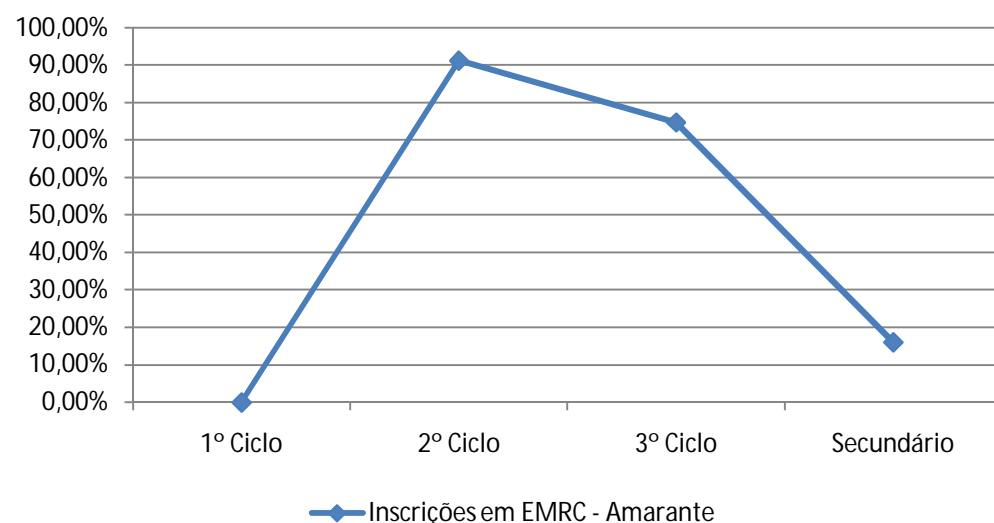

Secretariado Diocesano do Ensino da Igreja nas Escolas

Estatística do Ano lectivo 2010-11 da Vigararia de Lousada

Nível de Ensino	Matriculados na Escolas	Inscritos em EMRC	Percentagem (%)
1º Ciclo	0	0	0,00
2º Ciclo	1668	1521	91,19
3º Ciclo	2159	1613	74,71
Ensino Secundário	287	46	16,03
Total	4114	3180	77,30

Inscrições em EMRC - Lousada

Inscrições por Agrupamento