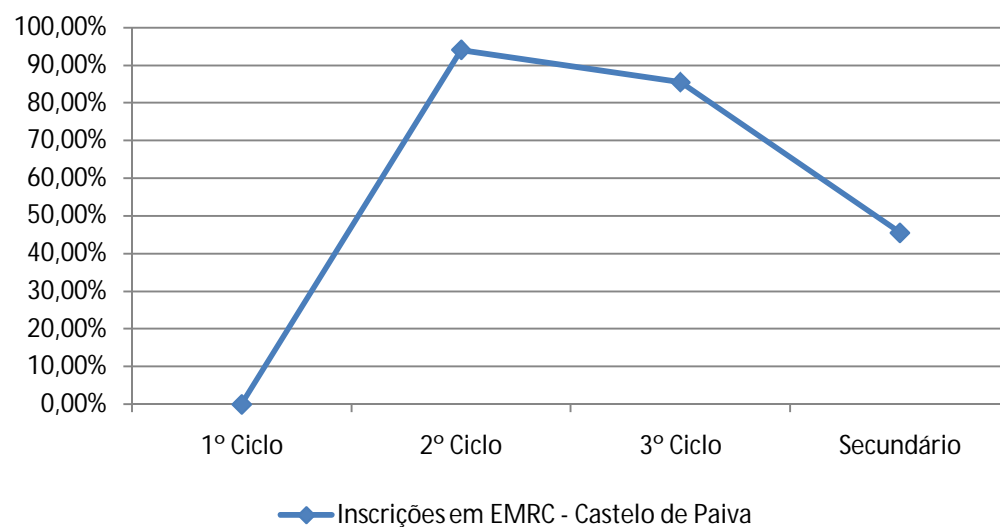

Secretariado Diocesano do Ensino da Igreja nas Escolas

Estatística do Ano lectivo 2010-11 da Vigararia de Castelo de Paiva

Nível de Ensino	Matriculados na Escolas	Inscritos em EMRC	Percentagem (%)
1º Ciclo	0	0	0,00%
2º Ciclo	536	504	94,03%
3º Ciclo	612	523	85,46%
Ensino Secundário	233	106	45,49%
Total	1381	1133	82,04%

Inscrições em EMRC - Castelo de Paiva