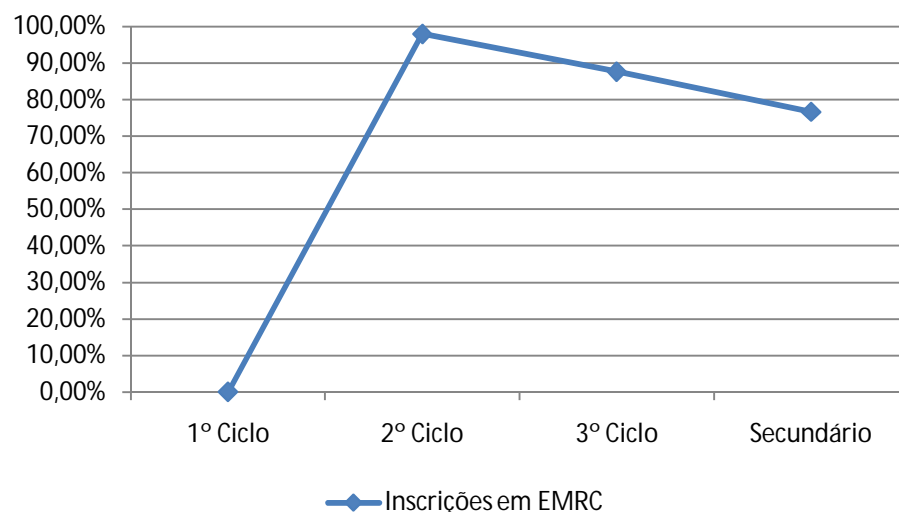

Secretariado Diocesano do Ensino da Igreja nas Escolas

Estatística do Ano lectivo 2010-11 da Vigararia de Baião

Nível de Ensino	Matriculados na Escolas	Inscritos em EMRC	Percentagem (%)
1º Ciclo	0	0	0,00%
2º Ciclo	500	490	98,00%
3º Ciclo	698	612	87,68%
Ensino Secundário	257	197	76,65%
Total	1455	1299	89,28%

Inscrições em EMRC - Baião